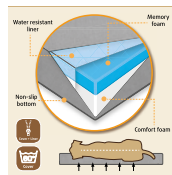

Orthopedisch benchkussen Ito / Orthopedic bench cushion Ito
Orthopädisches Käfigkissen Ito / Coussin orthopédique pour cages métal Ito

0707310	grijs / grey / Grau / gris 49 x 36 x 4 cm	BE: 1 8-384	
0707311	grijs / grey / Grau / gris 62 x 44 x 4 cm	BE: 1 8-256	
0707312	grijs / grey / Grau / gris 78 x 55 x 4 cm	BE: 1 8-136	
0707313	grijs / grey / Grau / gris 89 x 60 x 4 cm	BE: 1 8-136	
0707314	grijs / grey / Grau / gris 109 x 69 x 5 cm	BE: 1 8-96	
0707315	grijs / grey / Grau / gris 121 x 78 x 5 cm	BE: 1 8-80	

Orthopedisch benchkussen Ito / Orthopedic bench cushion Ito
Orthopädisches Käfigkissen Ito / Coussin orthopédique pour cages métal Ito