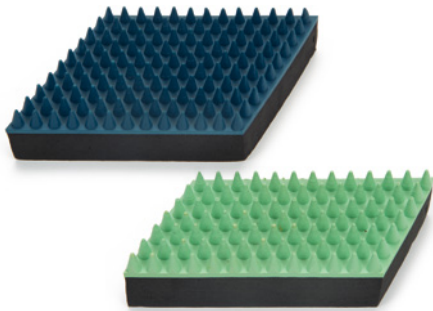

Rubber massageborstel / Rubber message brush
Gummi-Massagebürste / Brosse de massage caoutchouc

0661851	mint / mint / Mint / menthe klein / small / Klein / petite - 13 x 5,5 x 2,5 cm	BE: 1 6-72	
0661852	blauw / blue / Blau / bleu groot / large / Groß / grand - 15 x 8 x 2,8 cm	BE: 1 6-72