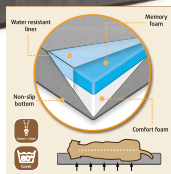

Orthopedisch ligkussen Zira / Orthopedic rest cushion Zira
Orthopädisches Liegekissen Zira / Coussin orthopédique Zira

0707300	grijs / grey / Grau / gris 75 x 50 x 9 cm	BE: 1 4-120	
0707301	grijs / grey / Grau / gris 100 x 70 x 9 cm	BE: 1 4-48	
0707302	grijs / grey / Grau / gris 120 x 80 x 10 cm	BE: 1 4-36