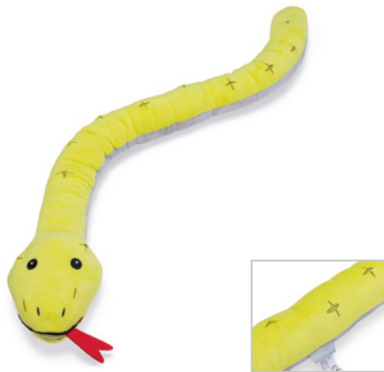

BE = Besteleenheid / Order unit / Bestellmenge / Unité de commande

Pluche speeltje Hide & Seek slang / Plush toy Hide & Seek snake
Plüschspielzeug Hide & Seek Schlange / Jouet peluche Hide & Seek serpent

Zonder piep - Denkspel: inclusief vakjes om snacks in te verstoppen
Without squeaker - Brain game: including compartments to hide snacks
Ohne Squeaker - Denkspiel: inklusive Fächern zum Verstecken von Snacks
Sans couineur - Jeu de réflexion: comprend des compartiments pour cacher les friandises

0619436 multi kleur / multi color / Mehrfarbig / multicolore BE: 3
69 x 9 x 7 cm 48-480