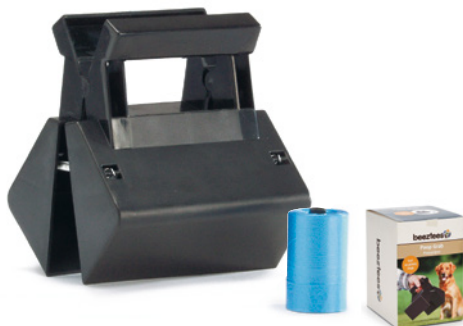

Plastic poepgrijper / Plastic poop grabber
Kunststoffkotschaufel / Pince pour crottes plastique

Inclusief 1 x 20 poepzakjes / 1 x 20 poop bags included
Inklusive 1 x 20 Kotbeutel / Y compris 1 x 20 sacs ramasse crottes

0400041 zwart / black / Schwarz / noir
14 x 10 x 6 cm

BE: 3
1-36