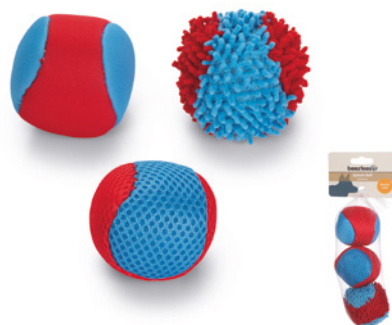

Splashballen / Splash balls
Splashbälle / Balles Splash

Waterabsorberende ballen / Water absorbing balls
wasserabsorbierende Bälle / Balles absorbant l'eau

0625618 rood blauw / red blue / Rot Blau / rouge bleu
3 st / pcs / Stk / pcs - 6,2 x 6,2 x 6,2 cm

BE: 3
6-48