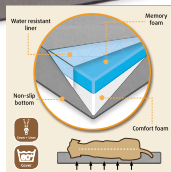

Orthopedisch ligkussen Zira / Orthopedic rest cushion Zira
Orthopädisches Liegekissen Zira / Coussin orthopédique Zira

0707305	beige / beige / Beige / beige 75 x 50 x 9 cm	BE: 1 4-120	
0707306	beige / beige / Beige / beige 100 x 70 x 9 cm	BE: 1 4-48	
0707307	beige / beige / Beige / beige 120 x 80 x 10 cm	BE: 1 4-36