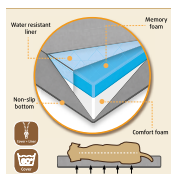

Orthopedisch benchkussen Ito / Orthopedic bench cushion Ito
Orthopädisches Käfigkissen Ito / Coussin orthopédique pour cages métal Ito

0707618	lichtgrijs / light grey / Hellgrau / gris clair 49 x 36 x 4 cm	BE: 1 8-384	
0707619	lichtgrijs / light grey / Hellgrau / gris clair 62 x 44 x 4 cm	BE: 1 8-256	
0707620	lichtgrijs / light grey / Hellgrau / gris clair 78 x 55 x 4 cm	BE: 1 8-136	
0707621	lichtgrijs / light grey / Hellgrau / gris clair 89 x 60 x 4 cm	BE: 1 8-136	
0707622	lichtgrijs / light grey / Hellgrau / gris clair 109 x 69 x 5 cm	BE: 1 8-96	
0707623	lichtgrijs / light grey / Hellgrau / gris clair 121 x 78 x 5 cm	BE: 1 8-80