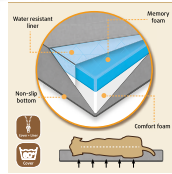

0707610	donkergrijs / dark grey / Dunkelgrau / gris foncé 49 x 36 x 4 cm	BE: 1 8-384	
0707611	donkergrijs / dark grey / Dunkelgrau / gris foncé 62 x 44 x 4 cm	BE: 1 8-256	
0707612	donkergrijs / dark grey / Dunkelgrau / gris foncé 78 x 55 x 4 cm	BE: 1 8-136	
0707613	donkergrijs / dark grey / Dunkelgrau / gris foncé 89 x 60 x 4 cm	BE: 1 8-136	
0707614	donkergrijs / dark grey / Dunkelgrau / gris foncé 109 x 69 x 5 cm	BE: 1 8-96	
0707615	donkergrijs / dark grey / Dunkelgrau / gris foncé 121 x 78 x 5 cm	BE: 1 8-80