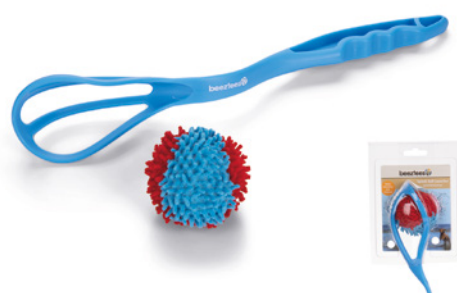

Splashbalwerper / Splashball launcher
Splashball Launcher / Lanceur de balles Splash

Waterabsorberende bal inbegrepen / Water absorbing ball included
Wasserabsorbierende Ball enthalten / Balle absorbant l'eau inclus

0625060 rood blauw / red blue / Rot Blau / rouge bleu
40 x 7 x 7 cm

BE: 3
24-480