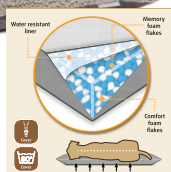

Orthopedisch loungekussen Ruba / Orthopedic lounge cushion Ruba
Orthopädisches Loungekissen Ruba / Coussin lounge orthopédique Ruba

0707334	grijs / grey / Grau / gris 100 x 70 x 15 cm	BE: 1 4-48