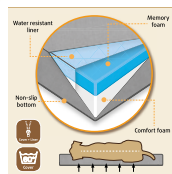

0707318	beige / beige / Beige / beige 49 x 36 x 4 cm	BE: 1 8-384	
0707319	beige / beige / Beige / beige 62 x 44 x 4 cm	BE: 1 8-256	
0707320	beige / beige / Beige / beige 78 x 55 x 4 cm	BE: 1 8-136	
0707321	beige / beige / Beige / beige 89 x 60 x 4 cm	BE: 1 8-136	
0707322	beige / beige / Beige / beige 109 x 69 x 5 cm	BE: 1 8-80	
0707323	beige / beige / Beige / beige 121 x 78 x 5 cm	BE: 1 8-80	

Orthopedisch benchkussen Ito / Orthopedic bench cushion Ito
Orthopädisches Käfigkissen Ito / Coussin orthopédique pour cages métal Ito