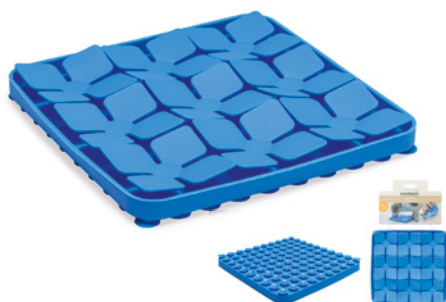

0626874 blauw / blue / Blau / bleu
20 x 20 x 2 cm

BE: 1
1-12

Siliconen likmat Zonnebloem / Silicone licking mat Sunflower
Silikonleckmatte Sonnenblume / Tapis à lécher silicone Tournesol

0626875 oranje / orange / Orange / orange
30 x 30 x 1 cm