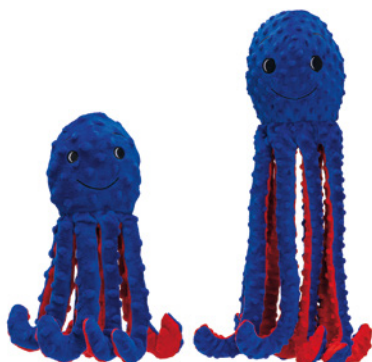

BE = Besteleenheid / Order unit / Bestellmenge / Unité de commande

Pluche speeltje octopus Amy / Plush toy octopus Amy
Plüschspielzeug Oktopus Amy / Jouet peluche poulpe Amy

Zonder piep / Without squeaker
Ohne Squeaker / Sans couineur

0617009	blauw / blue / Blau / bleu 25 x 8,5 x 7,5 cm	BE: 3 48-864	 8 712695 202844
0617010	blauw / blue / Blau / bleu 56 x 16 x 14,5 cm	BE: 1 24-144	 8 712695 202851